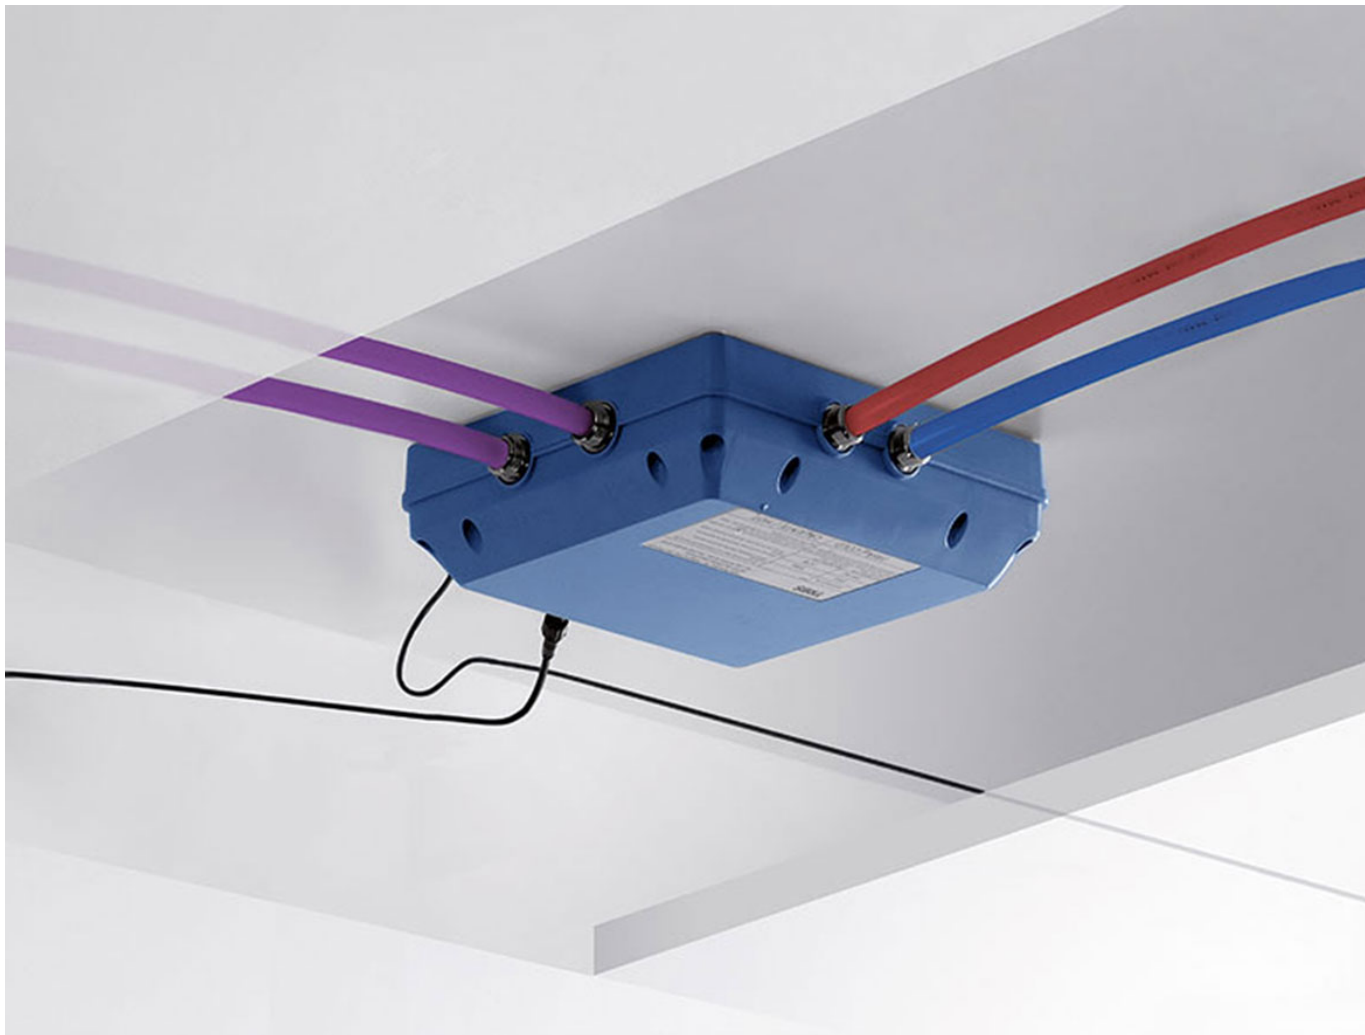

RENOVACE, KTERÁ SPOJUJE VKUS A POTŘEBY 21. STOLETÍ

TENTO PROJEKT KOMPLETNÍ RENOVAČE ARCHITEKTONICKÉHO ŘEŠENÍ A INTERIÉRU BYTU, KTERÝ SE NACHÁZÍ V MĚSTSKÉ ČTVRTI ENSANCHE V TERUELU, SE PREZENTUJE OTEVŘENÝMI A SVĚTLÝMI PROSTORY S CHROMOVANÝMI VODOVODNÍMI BATERIEMI MINIMALISTICKÝCH LINIÍ.

(/RENOVACE-KTERA-SPOJUJE-VKUS-A-POTREBY-21-STOLETI)

SHOWER TECHNOLOGY BLUE EDITION: ELEKTRONICKÁ SPRCHA TRES NA NOVÉ ÚROVNI

TRES VYLEPŠILA SVOU ELEKTRONICKOU INOVACI A ZAŘADILA JI DO DVOUCESTNÝCH SPRCHOVÝCH SOUPRAV S DOTYKOVÝM OVLÁDÁNÍM. NA POHLED SE V SHOWER TECHNOLOGY BLUE EDITION MOŽNÁ NIC NEZMĚNILA, UVNITŘ KAŽDÉHO PRODUKTU SE VŠAK SKRÝVAJÍ NOVÉ FUNKCE. PRO VAŠI VYŠŠÍ BEZPEČNOST, ÚČINNĚJŠÍ ÚSPORU VODY A VYŠŠÍ KOMFORT PŘI SPRCHOVÁNÍ.

(/SHOWER-TECHNOLOGY-BLUE-EDITION-ELEKTRONICKA-SPRCHA-TRES-NA-NOVE-UROVNI)

ZÍSKÁVEJTE NOVINKY JAKO PRVNÍ

Dostávejte pravidelně výběr zpráv, užitečných rad, tipů a technických informací souvisejících se společností TRES.

Hodnotné informace, které vám pomohou v každodenním životě.